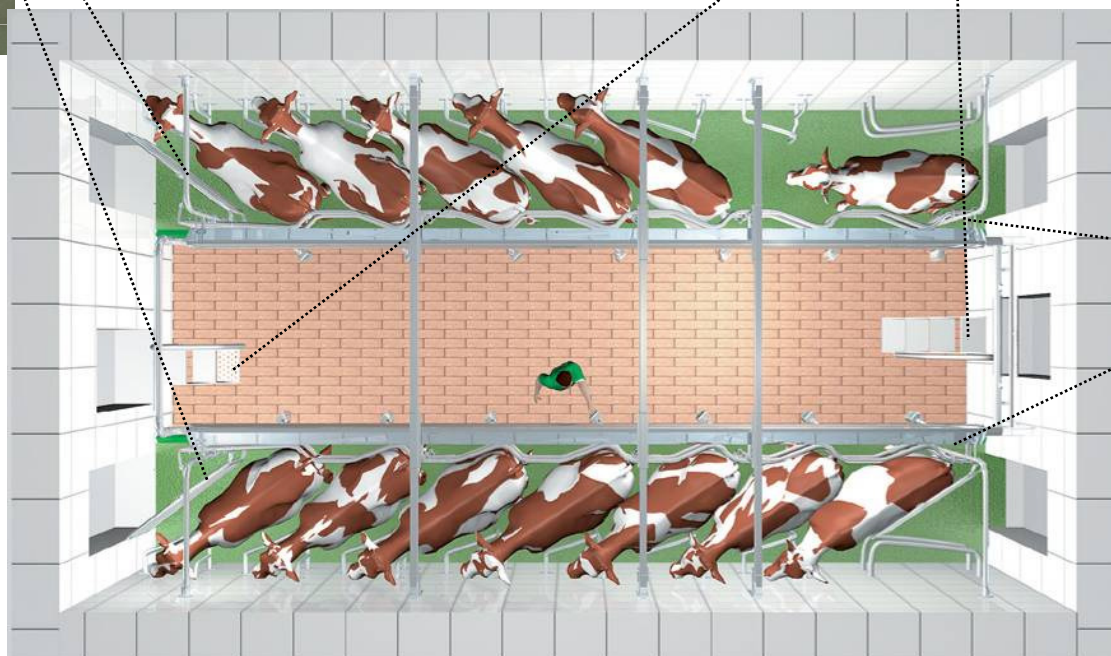

Оптимально для средних поголовий

- Спокойное доение без стресса
- Свободный доступ и хороший обзор вымени
- Простая смена групп
- Удобное доильное место
- Животные стоят близко к доильной яме
- Оптимальная свобода действий
- Минимальная опасность повреждений
- Долгий срок службы
- Подходит для коров любой породы
- MultiLine защищает всю технику
- Гибко расширяемое оснащение доильного места

**Широкий, удобный проход для животных
- простая смена групп**

**Фронтальный
ограничитель Fixomat
- оптимальное
позиционирование**

**Специальная входная
дверь для входа без
стрессов
- на выбор
пневматическая или
ручная**

- Модульная система
- Индивидуально выбираемое оснащение доильного места
 - Свободный обзор
 - Оптимальный дизайн доильного места
 - спокойное, малозумное рабочее место

Выходные ворота
- ручное управление
регулируется просто и
в зависимости от
специфики стада

**Лестница в
доильный зал**
- Безопасный вход в
доильную яму

Окантовка ямы
- защита от несчастных
случаев

- Кожух из нержавеющей стали MultiLine**
- защита техники от загрязнений и влажности
 - Легко моется
 - Эффективно снижает уровень шума для спокойствия на доильном месте