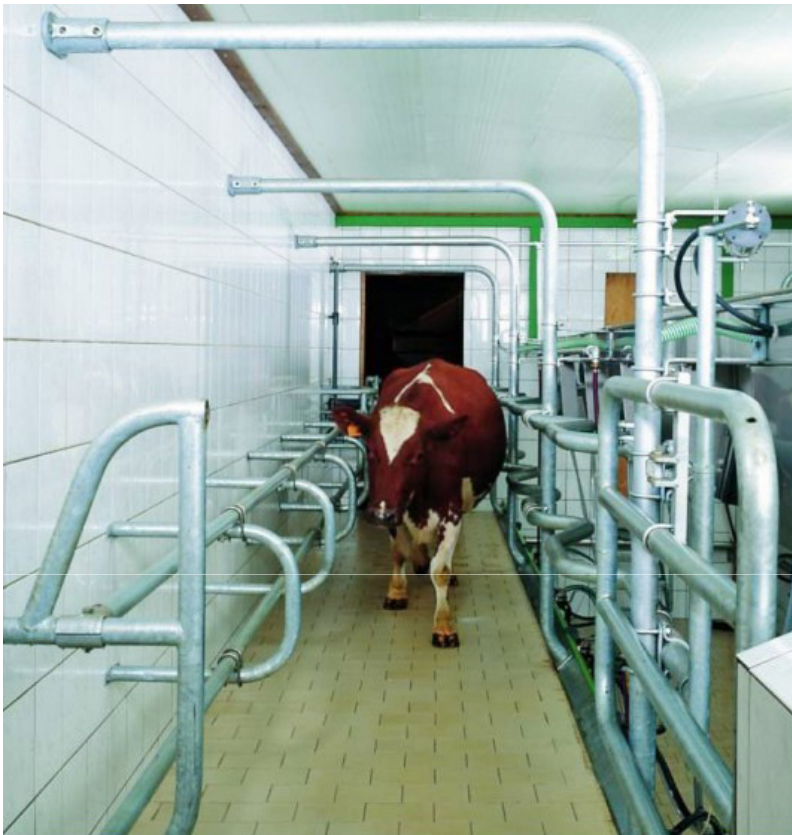

GEA Farm Technologies

EuroClass 1200

Доильный зал Ёлочка

GEA Melken & Kühlen | [WestfaliaSurge](#)

GEA Farm Technologies – Immer meine Wahl.

EuroClass 1200

- Эргономичное доильное место
- Прочная конструкция
- Высокий уровень комфорта
- Опция: в свободонесущем исполнении

Оптимально для средних поголовий

- Спокойное доение без стресса
- Свободный доступ и хороший обзор вымени
- Простая смена групп
- Удобное доильное место
- Животные стоят близко к доильной яме
- Оптимальная свобода действий
- Минимальная опасность повреждений
- Долгий срок службы
- Подходит для коров любой породы
- MultiLine защищает всю технику
- Гибко расширяемое оснащение доильного места

**Широкий, удобный проход для животных
- простая смена групп**

**Фронтальный
ограничитель Fixomat
- оптимальное
позиционирование**

**Специальная входная
дверь для входа без
стрессов
- на выбор
пневматическая или
ручная**

**Лестница в
доильный зал**
- Безопасный вход в
доильную яму

Окантовка ямы
- защита от несчастных
случаев

- Кожух из нержавеющей стали MultiLine**
- защита техники от загрязнений и влажности
 - Легко моется
 - Эффективно снижает уровень шума для спокойствия на доильном месте