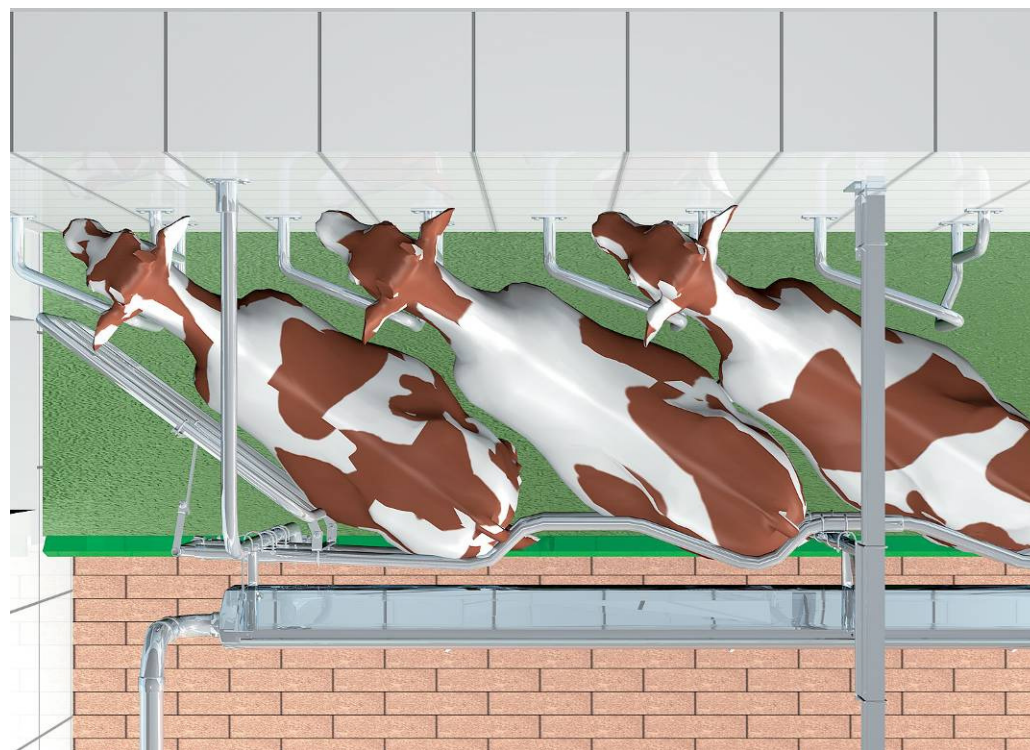

GEA Farm Technologies

EuroClass 1200

Доильный зал Ёлочка

GEA Melken & Kühlen | [WestfaliaSurge](#)

GEA Farm Technologies – Immer meine Wahl.

EuroClass 1200

- Эргономичное доильное место
- Прочная конструкция
- Высокий уровень комфорта
- Опция: в свободонесущем исполнении

Оптимально для средних поголовий

- Спокойное доение без стресса
- Свободный доступ и хороший обзор вымени
- Простая смена групп
- Удобное доильное место
- Животные стоят близко к доильной яме
- Оптимальная свобода действий
- Минимальная опасность повреждений
- Долгий срок службы
- Подходит для коров любой породы
- MultiLine защищает всю технику
- Гибко расширяемое оснащение доильного места

**Широкий, удобный проход для животных
- простая смена групп**

**Фронтальный
ограничитель Fixomat
- оптимальное
позиционирование**

**Специальная входная
дверь для входа без
стрессов
- на выбор
пневматическая или
ручная**

**Лестница в
доильный зал**
- Безопасный вход в
доильную яму

Окантовка ямы
- защита от несчастных
случаев

- Кожух из нержавеющей стали MultiLine**
- защита техники от загрязнений и влажности
 - Легко моется
 - Эффективно снижает уровень шума для спокойствия на доильном месте