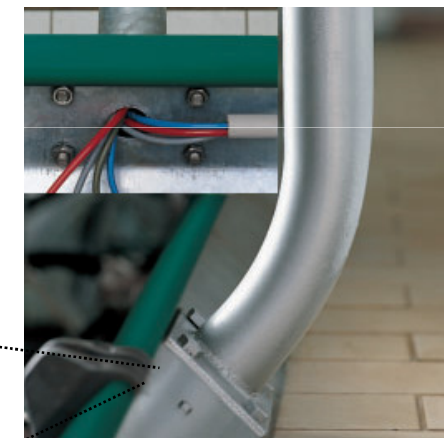

Оптимально для средних поголовий

- Спокойное доение без стресса
- Свободный доступ и хороший обзор вымени
- Простая смена групп
- Удобное доильное место
- Животные стоят близко к доильной яме
- Оптимальная свобода действий
- Минимальная опасность повреждений
- Долгий срок службы
- Подходит для коров любой породы
- MultiLine защищает всю технику
- Гибко расширяемое оснащение доильного места

**Широкий, удобный проход для животных
- простая смена групп**

**Фронтальный
ограничитель Fixomat
- оптимальное
позиционирование**

**Специальная входная
дверь для входа без
стрессов
- на выбор
пневматическая или
ручная**

- Модульная система
- Индивидуально выбираемое оснащение доильного места
 - Свободный обзор
 - Оптимальный дизайн доильного места
 - спокойное, малозумное рабочее место

Выходные ворота
- ручное управление
регулируется просто и
в зависимости от
специфики стада

**Лестница в
доильный зал**
- Безопасный вход в
доильную яму

Окантовка ямы
- защита от несчастных
случаев

- Кожух из нержавеющей стали MultiLine**
- защита техники от загрязнений и влажности
 - Легко моется
 - Эффективно снижает уровень шума для спокойствия на доильном месте